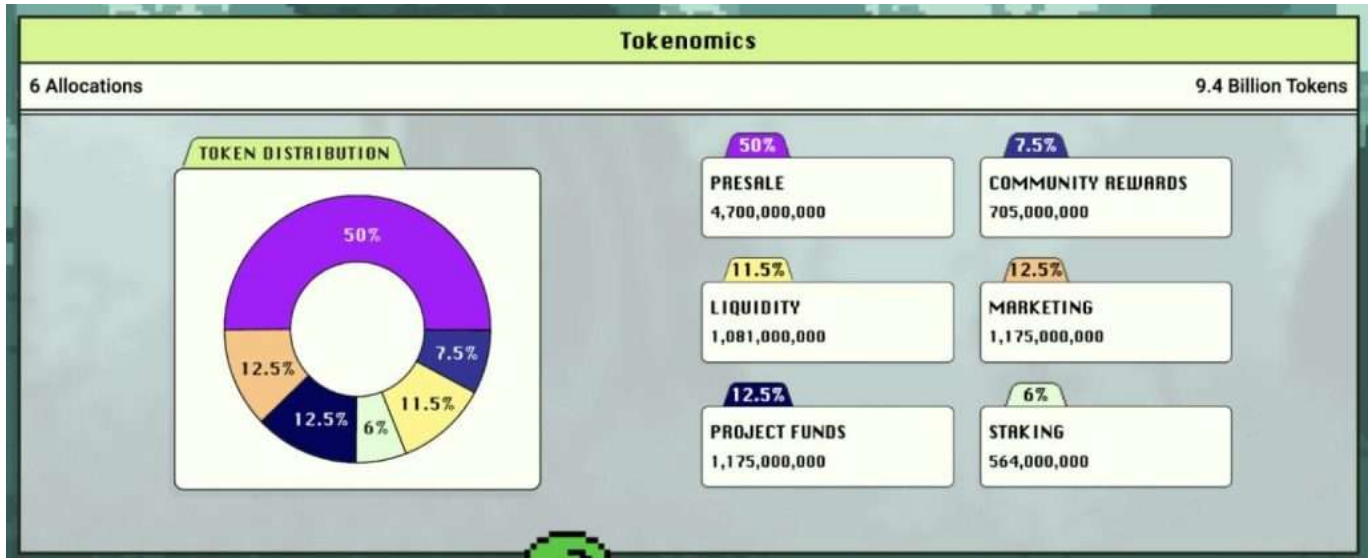

وهي لعبة حيوانات أليفة افتراضية من Tamagotchi إلهامها من لعبة PlayDoge تستمد التسعينيات التي باعت أكثر من 82 مليون وحدة في ذروتها. وعلى الرغم من عدم وجود علاقة رسمية، تجربة لعب مشابهة مع تحسينات تشمل استخدام التطبيقات المحمولة بدلاً من PlayDoge تقدم الأجهزة المخصصة، مع التحكم عن طريق اللمس ورسومات عالية الدقة

[Download App for Android](#)

[Download App for iOS](#)

PlayDoge تحليل توزيع رموز

تم تحديد الحد الأقصى لتوريد الرموز عند 9.4 مليار رمز، ولكن المعلومات المحددة حول العرض PlayDoge المتداول عند الإطلاق غير متوفرة. كما لم يتم الكشف عن معدل التضخم لـ

من إجمالي 9.4 مليار رمز للمرحلة ما قبل البيع، أي ما يعادل 4.7 مليار 50% PlayDoge تخصص رمز. يضمن هذا التخصيص الكبير توفر إمداد كافٍ للمستخدمين الأوائل، مما قد يدفع الطلب الأولي والسيولة. بالمقارنة مع المشاريع الأخرى، يعتبر تخصيص 50% للمرحلة ما قبل البيع مرتفعاً، مما يدل على الثقة في دخول السوق للرمز

تحصل السيولة والتسويق على 10% لكل منهما (940 مليون رمز لكل منهما)، مما يضمن وجود الرمز في السوق ورؤيته. تحصل الأموال المخصصة للمشروع أيضاً على 10% لدعم التطوير المستمر.

إيجابياً لأنه يدعم النمو وتفاعل المستخدمين PlayDoge بشكل عام، يُعد التخصيص المتوازن لـ والاستدامة على المدى الطويل. يعتبر التخصيص الكبير للمرحلة ما قبل البيع ملحوظاً لإمكانية دفع الطلب المبكر.