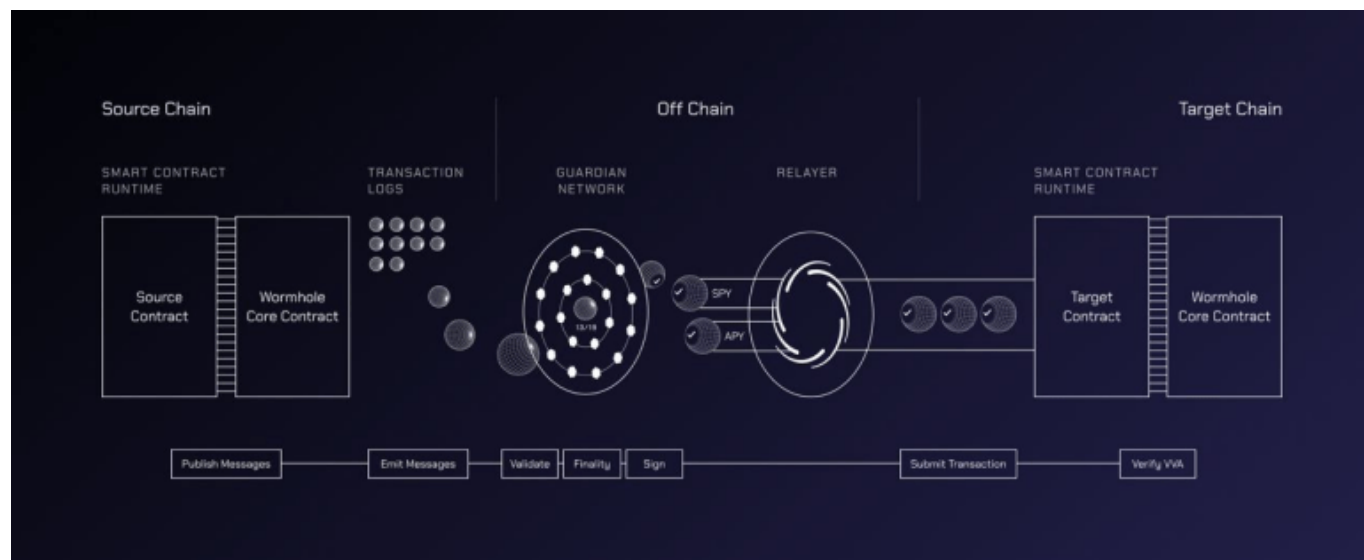

Actuellement, Wormhole utilise la version V2 du pont, construite sur la couche centrale de Wormhole, fonctionnant comme une solution décentralisée pour le pontage de jetons primaires entre Solana et Terra.

Avec plus d'un milliard de dollars en valeur totale bloquée (TVL), le pont Wormhole prend en charge les NFT et d'autres actifs, démontrant ainsi sa robustesse et son adaptabilité.

Le processus :

- Envoyer le message à l'écosystème Wormhole
- Les nœuds gardiens examinent la transaction
- En quelques secondes, les nœuds parviennent à atteindre le quorum.
- Les nœuds gardiens rendent le message attesté accessible au public.
- Accéder au message sur la chaîne de destination

[TRADE_PLUGIN]BTCUSDT,BTCUSDT[/TRADE_PLUGIN]

BTCC

Accédez à un statut VIP supérieur pour bénéficier de plus d'avantages

BTCC - Votre bourse de crypto monnaies préférée

Téléchargez notre application ici

DISPONIBLE EN Google Play

Consultez en et App Store

Soutien aux dépôts en fiat et en crypto monnaies

[Download App for Android](#)

[Download App for iOS](#)