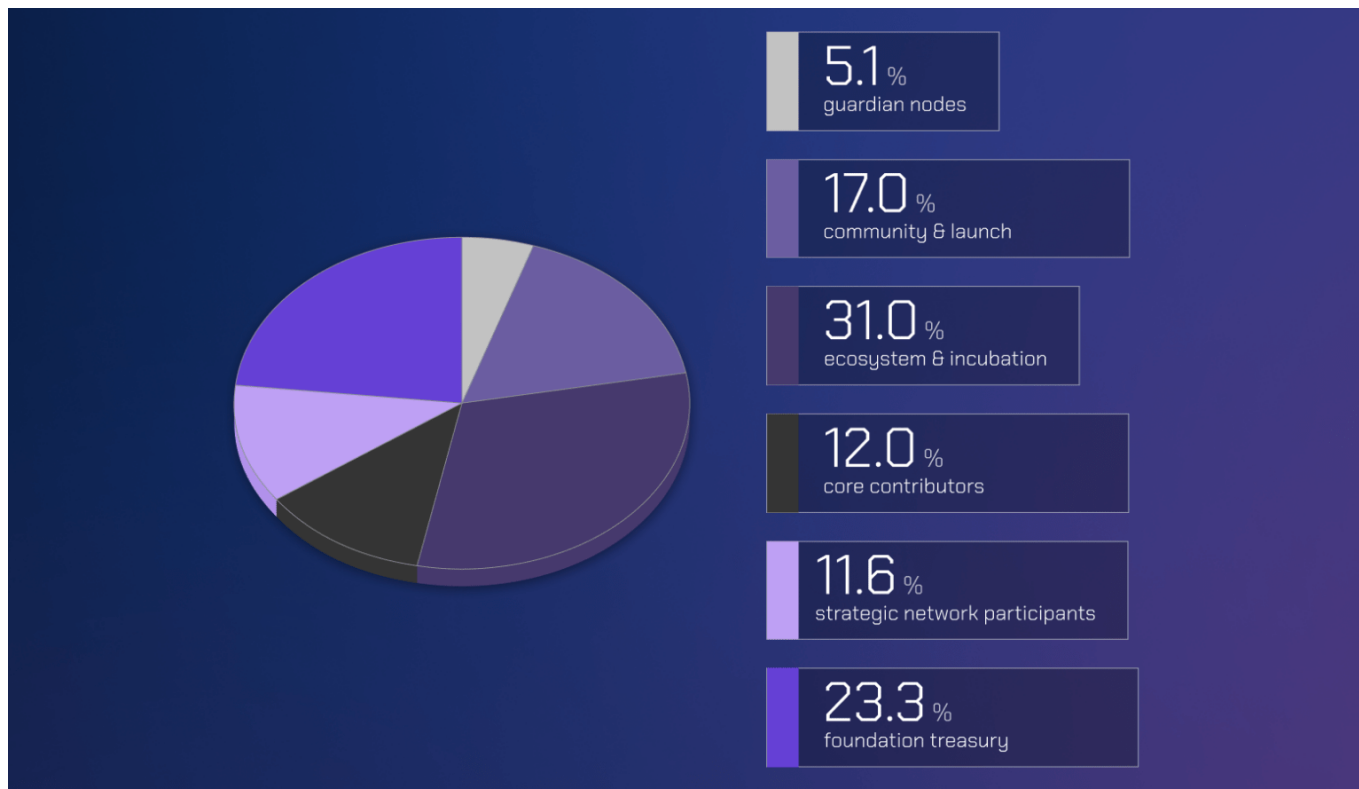

Dernières nouvelles sur Wormhole (W) : Wormhole prévoit un déblocage majeur de tokens W

Wormhole prévoit un événement important de déblocage de jetons. Selon la déclaration publiée sur la plateforme X, le projet débloquera 6 % de ses jetons W le 3 août 2024. Cette action stratégique a porté la proportion de jetons accessibles à la communauté à un niveau significatif de 17 %, poursuivant ainsi les efforts de décentralisation du projet.

La Fondation Wormhole a souligné que ces jetons nouvellement débloqués seront gérés par ses soins et utilisés exclusivement pour des projets futurs liés à la communauté. Cette décision vise à maintenir le contrôle sur la distribution des jetons tout en favorisant l'engagement et le développement de la communauté.

Après le déblocage, la distribution des jetons W débloqués et en circulation sera la suivante :

- Communauté et lancement : 17 % des 17 % alloués seront débloqués.
- Trésorerie de la Fondation : 3,78 % des 23,3 % alloués seront débloqués.
- Ecosystème et incubation : 5 % des 31 % alloués seront débloqués
- Participants aux réseaux stratégiques : 11,6 % seront débloqués
- Contributeurs principaux : 12 % seront débloqués