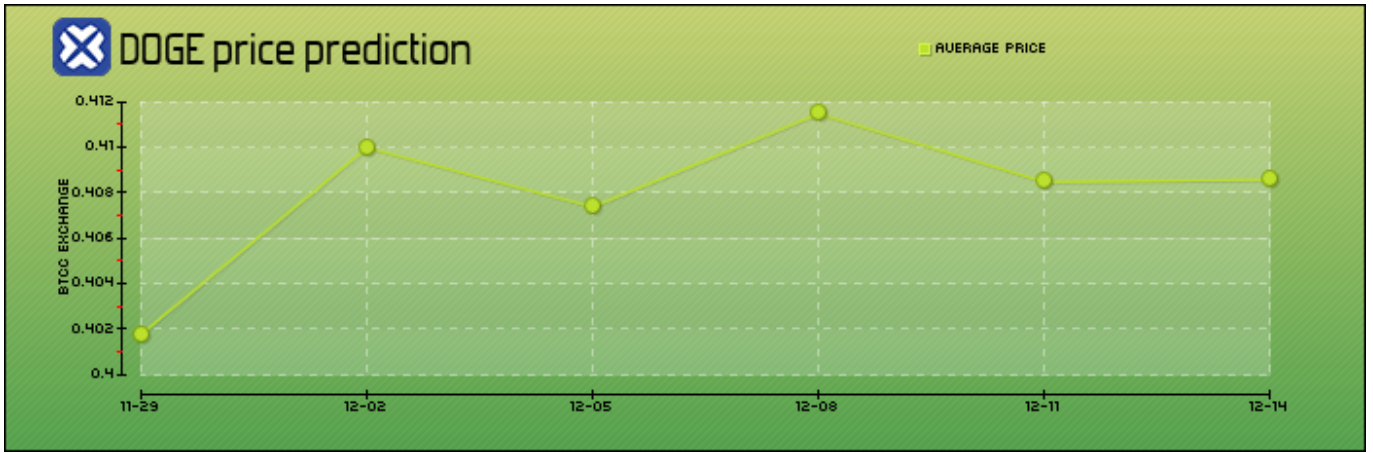

日	価格予想 (単位: 日本円)	変動幅
11-29	60.74	0.00%
12-02	61.98	2.05%
12-05	61.58	1.4%
12-08	62.20	2.42%
12-11	61.75	1.66%
12-14	61.77	1.69%