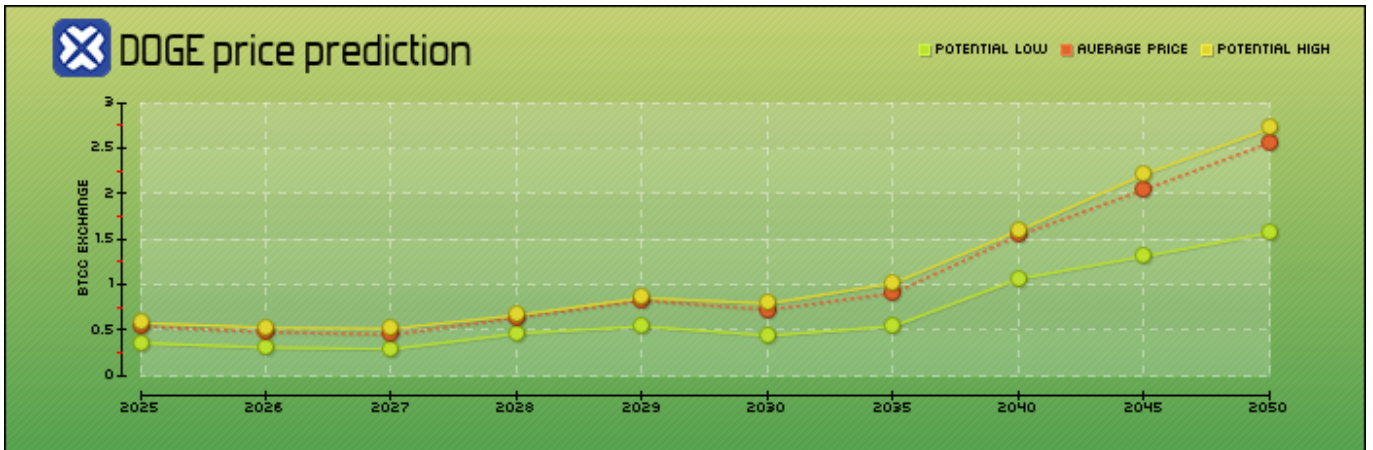

ドージコイン(DOGE)の価格予想: 2025年~2050年

年	最安値 (単位: 日本円)	平均値 (単位: 日本円)	最高値 (単位: 日本円)
2025	54.68	82.34	87.99
2026	47.27	72.89	80.37
2027	44.74	68.64	78.45
2028	70.61	96.79	101.16
2029	82.58	125.51	129.87
2030	67.13	109.96	120.49
2035	82.91	137.91	154.34
2040	161.79	234.03	241.91