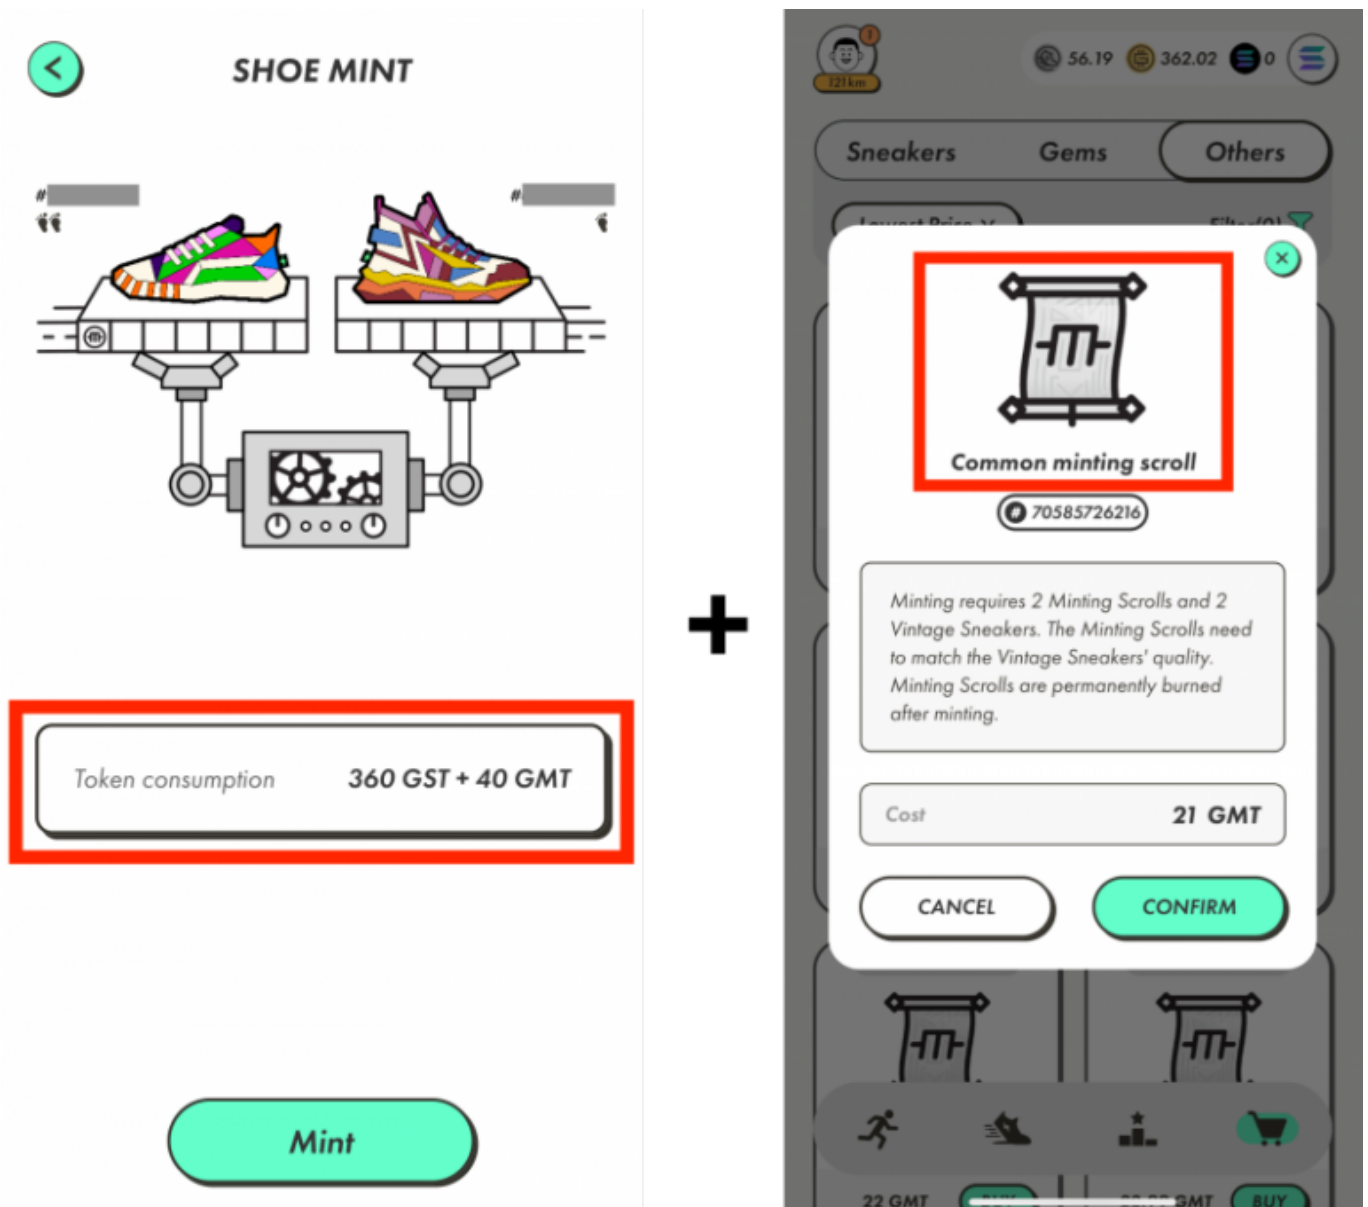

BTCC “**新規口座開設限定**”

BTCC口座開設&入金で、最大**17500USDT**が獲得できる。
お友達を紹介するとさらにボーナスをプレゼント!

今すぐ口座開設/詳細はこちら

【STEPNアップデート】ミンティングスクロール (Minting scroll) とは？

原文:

<https://www.btcc.com/ja-JP/academy/research-analysis/stepn-update-what-is-minting-scroll>

歩いてトークンが稼げるM2E(Move to Earn)アプリ「[STEPN \(ステップン\)](#)」がバージョン 0.7.2のアップデートを行い、ミンティングスクロール (Minting scroll) などの新たな機能や仕組みが実装されました。

Version 0.7.2 Update

Updating:

1. Added the Minting scroll, and optimized the minting function.
2. The Mystery box has 10 levels now; the Minting scrolls can be found inside the Mystery box.
3. Optimized SMAC (the Anti-cheating mechanics); the Anti-cheating detection is activated for the suspicious accounts.
4. Optimized Wallet function, and improved the success rate for the trading function.
5. Fixed the known bugs.

UPDATE

今回のアップデートの主な変更点は下記の3点です。

1. ミンティングスクロール機能の実装
2. ミステリーボックス内からミンティングスクロールが出現
3. ミステリーボックスのレアリティが10段階に変更

ミンティングスクロールとは、スニーカーNFT（非代替性トークン）をミントする際に必要となるチケットのようなもので、これまでGSTトークンとGMTトークンのみで可能だったミントに、新たにミンティングスクロールのNFTが必要費用として追加されます。（アップデート完了から48時間後から適用）

ミンティングスクロールはスニーカーの強化アイテムなどを獲得できるミステリーボックスから出現し、現在マーケットでの売買が可能。

記事執筆時点、マーケットではCommon, Uncommon, Rare, Epicのミンティングスクロールが販売されており、1つあたり17 GMT ~ 999 GMTの価格が付いています。

上記の変更に伴い、出現するミステリーボックスのレアリティが10段階に変更されており、各レアリティのミステリーボックスからの出現確率は現在未公開です。