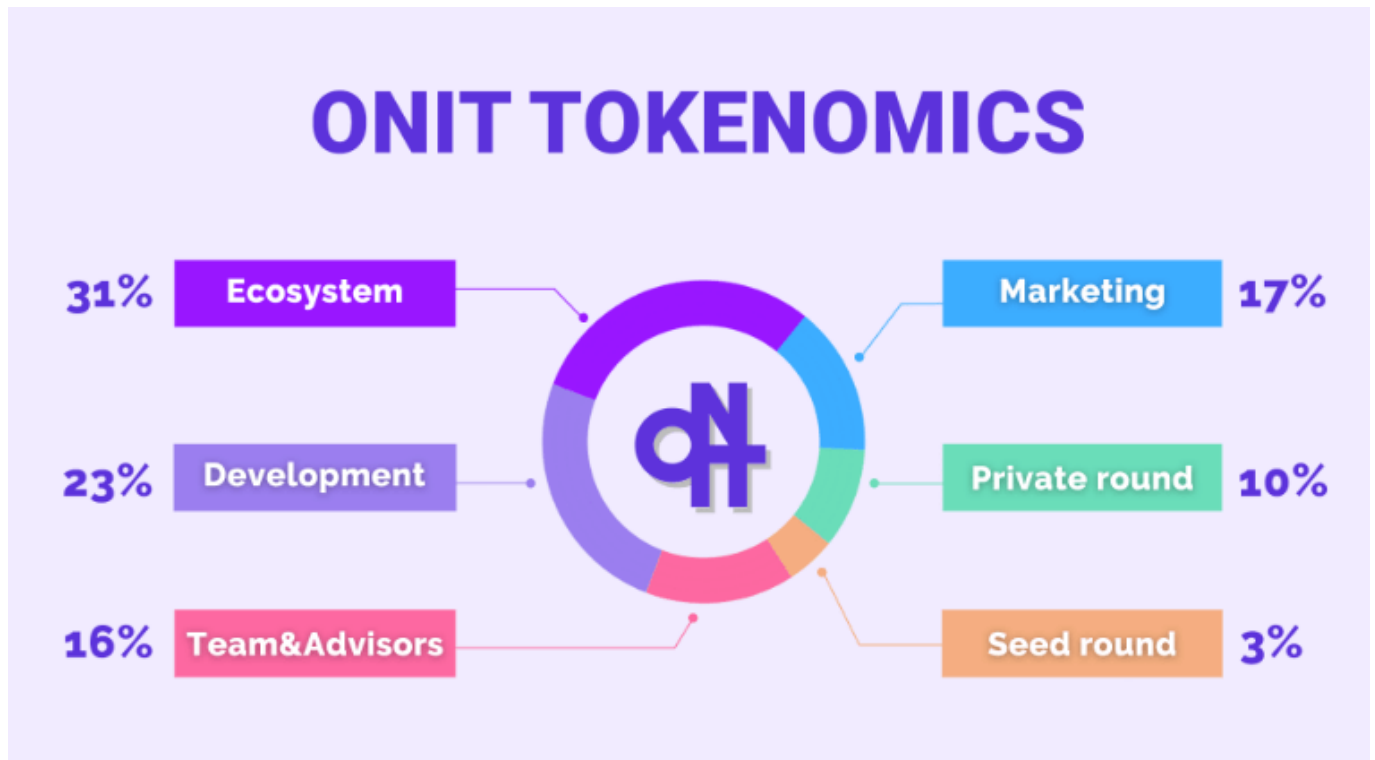

- 시드 라운드: 2.79%
- 비공개 라운드: 10.08%
- 팀 및 고문: 15.53%
- 개발: 23.37%
- 마케팅: 16.88%
- 생태계: 31.32%

[안드로이드 버전 다운로드](#)

[iOS 버전 다운로드](#)

[신규 유저 한정 이벤트\(입금 및 거래 시 10,055USDT 보상\) <<<<](#)

ONIT 코인 시세

암호화폐 ONIT 코인 가격은 5월 20일(현지시간) 오후 3시 21분 현재 BTCC 마켓 기준으로 24시간 전 대비 6.48% 급등한 0.046달러에 거래되고 있습니다. 현재 코인마켓캡 순위는 #688위이며, 실시가총액은 \$37,229,070 USD입니다.