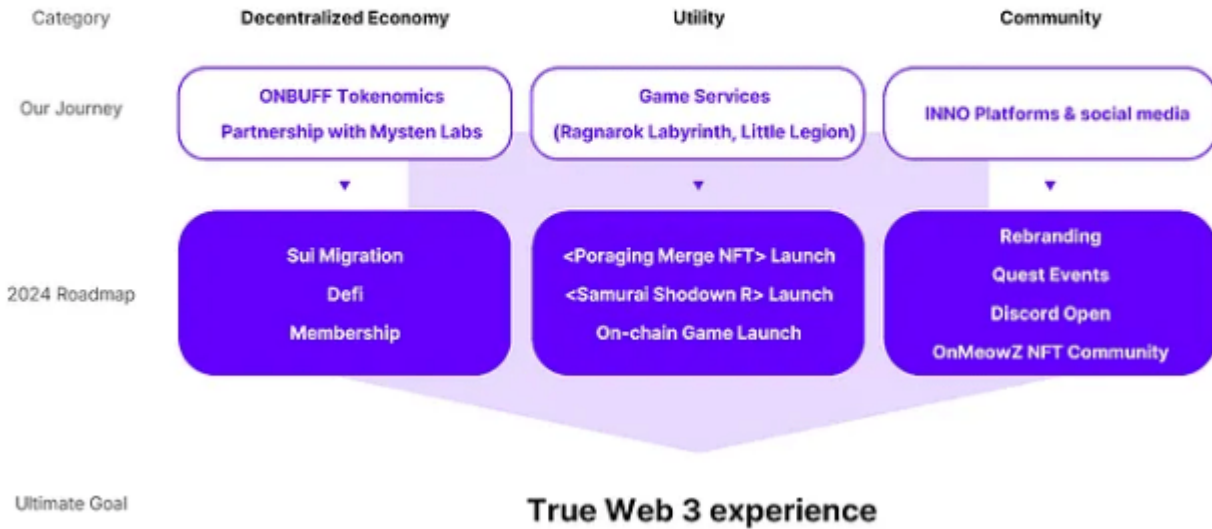

[ONBUFF 차트](#)

BTCC는 300개 이상의 암호화폐 USDT 무기한 선물을 최대 225배 레버리지로 제공하며 하단 버튼으로 거래해 보세요!

[TRADE_PLUGIN]BTCUSDT,SHIBUSDT,XRPUSDT,PEPEUSDT,ETHUSDT[/TRADE_PLUGIN]

[BTCC 회원가입](#)

[BTCC 가입하시며 10USDT 받으세요](#)

루미웨이브 로드맵

ONBUFF Roadmap

Q1:

- INNO 캐주얼 게임 런칭
- 디스코드 오픈
- 퀘스트 이벤트 S1

Q2

- 라비린스의 뒤를 이을 게임 런칭
- 온버프 리브랜딩
- 퀘스트 이벤트 S2

Q3

- 수이 마이그레이션
- <사무라이 쇼다운> 게임 런칭
- OnMeowZ(온뮤즈) 리브랜딩& 마이그레이션

Q4

- 온버프 DeFi 생태계 구축
- 멤버십 리뉴얼
- OnMeowZ 합성 기능
- 퀘스트 이벤트 S3

[안드로이드 버전 다운로드](#)

[iOS 버전 다운로드](#)

[신규 유저 한정 이벤트\(입금 및 거래 시 10,055USDT 보상\) <<<<](#)

루미웨이브 파트너십

SNK, 그래비티(GRAVITY), 샌드박스 등 유명 기업들과 파트너십을 통해 60만 명 이상의 플랫폼 유저 확보는 물론 Samurai Shodown R, Ragnarok Labyrinth NFT, 뽀로로 NFT 등 글로벌 IP 기반 서비스를 출시하고 있습니다.