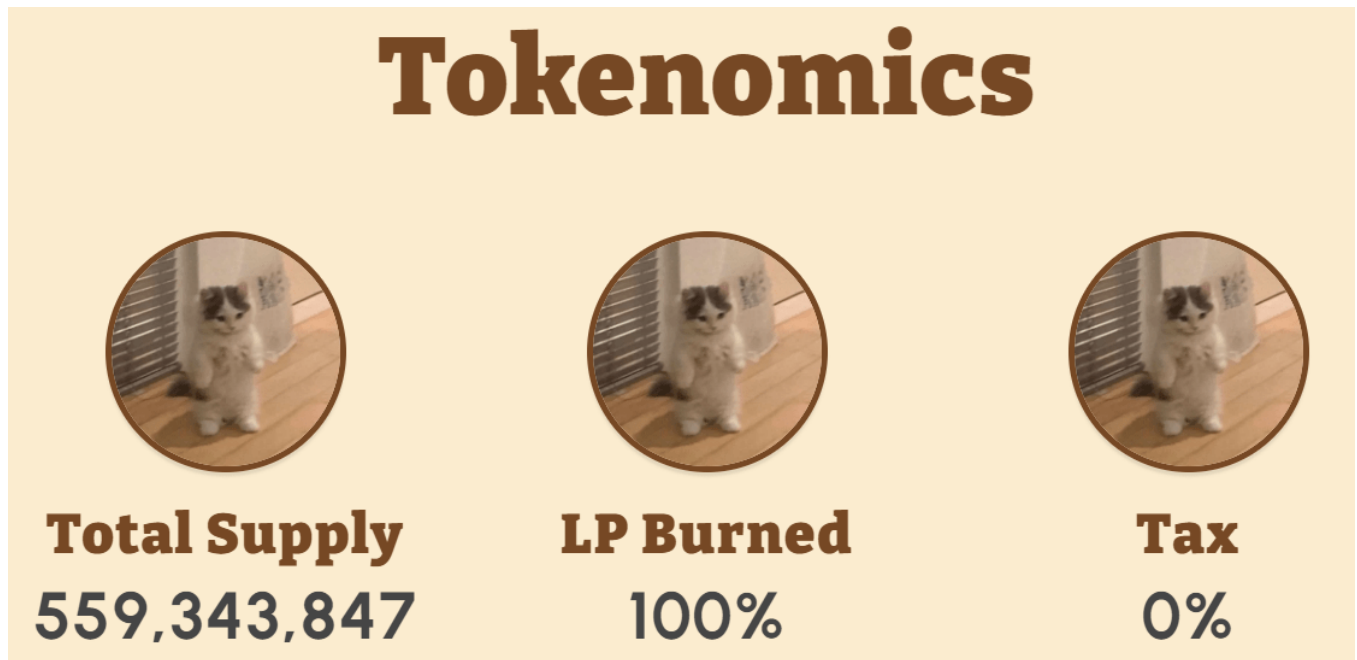

MICHI 코인 토크노믹스

미치 코인(MICHI)의 총 공급량은 5억 5,900만 개이며 각 거래의 일부가 소각되어 MICHI 코인 공급이 줄어드는 디플레이션 토큰 경제학 모델을 사용합니다. 이 메커니즘은 시간이 지남에 따라 토큰의 가치를 높이는 것을 목표로 합니다. 또한 여기에는 거래세가 부과되지 않았으니 MICHI 코인은 거래하기 매우 쉽고 레이저 포인터를 쫓는 고양이처럼 유동성이 흐릅니다.

미치(Michi)는 또한 투명성과 재정적 권한 부여에 중점을 둔 커뮤니티 중심적 접근 방식을 취합니다. 이 프로젝트의 로드맵은 주요 이정표와 개발 사항을 간략하게 설명하여 투자자에게 정보를 제공하고 참여를 유도합니다. 초기 투자자는 상당한 재정적 이익을 가져올 수 있는 운동에 참여할 수 있는 기회를 제공받습니다.

미치 MICHI 코인이 인기 있는 이유

미치코인(MICHI)은 단순한 암호화폐가 넘어 거래자와 투자자를 위한 게임 체인저입니다. 미치(MICHI)는 솔라나 블록체인에서 실행되며 솔라나의 초고속 속도와 저렴한 비용을 활용하여 거래를 쉽게 만듭니다.

- 거래 수수료 없음: MICHI 코인은 거래세를 부과하지 않으므로 매우 유동적이고 거래가 쉽습니다.
- 빠른 거래: 솔라나의 고속 설정 덕분에 거래가 순식간에 완료되어 원활한 경험을 제공합니다.