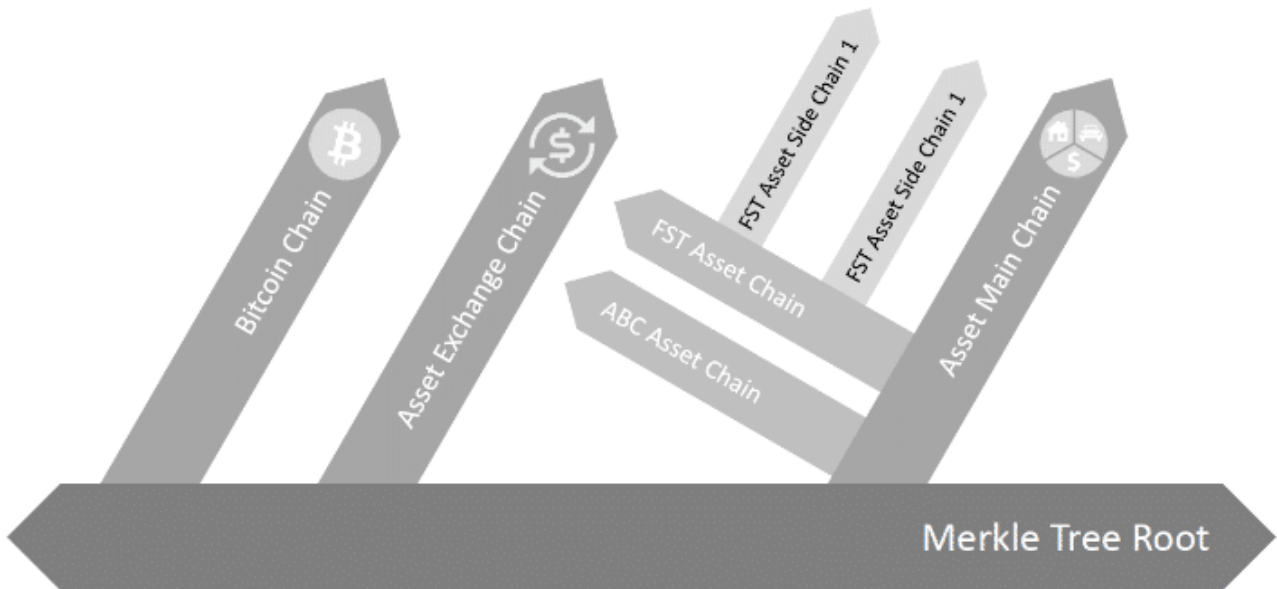

2018 年 6 月，團隊上線了專案的測試網。並且，同年 9 月，他們完成了側鏈能力的發展。此更新包括側鏈創建、索引和跨鏈互通性。

兩年後，2020 年 12 月，aelf 主網上線，ELF 幣也遷移到其區塊鏈上。

[TRADE_PLUGIN]ELFUSDT,ELFUSDT[/TRADE_PLUGIN]

\開戶送 10 USDT! /

[點擊此處開設 BTCC 帳戶](#)

Aelf 是如何運作的？

Aelf 團隊在尋找解決現有區塊鏈技術問題的過程中專注於兩項主要創新：側鏈和獨特的治理體系。該專案透過使用側鏈來隔離資源和智能合約，以提高可擴展性，同時利用委託權益證明共識系統來實現更具適應性的治理。

接下來，我們將對此進行詳細介紹。

1. 側鏈

aelf 由一條主鏈和多條側鏈組成，用於運行平台上的[智能合約](#)。主鏈是整個系統的骨幹，也能夠與外鏈互動。每個側鏈專用於特定類型的智能合約。側鏈之間無法交互，因此在傳輸訊息時必須透過主鏈進行通訊。

所有側鏈都透過側鏈索引系統連接到主鏈。此索引系統將鏈分為兩類：

- 高度重要的外部鏈（[比特幣](#)、[以太坊](#)等..）
- aelf 作業系統中的內部側鏈

例如，主鏈可以將比特幣分支為一條鏈，一條用於資產交換的側鏈，以及另一條用於其他資產類型的鏈。此外，側鏈可以再次分支成子鏈。進一步舉個例子，「其他資產類型」鏈可以為每種類型的資產都有一個子鏈，並且每個鏈都可以進一步細分。

這種策略類似於以太坊的分片技術，應該有助於網路有效地擴展。將生態系分成側鏈可確保某一區域的膨脹不會影響整個網路。

2. 代幣生態系統

側鏈需要向主鏈支付交易費用以進行索引。側鏈對生態系的貢獻越大，需要支付的交易費用就越少。比特幣因其廣泛採用而無需支付任何費用。側鏈還可以向附加到其上的任何子鏈收取費用。