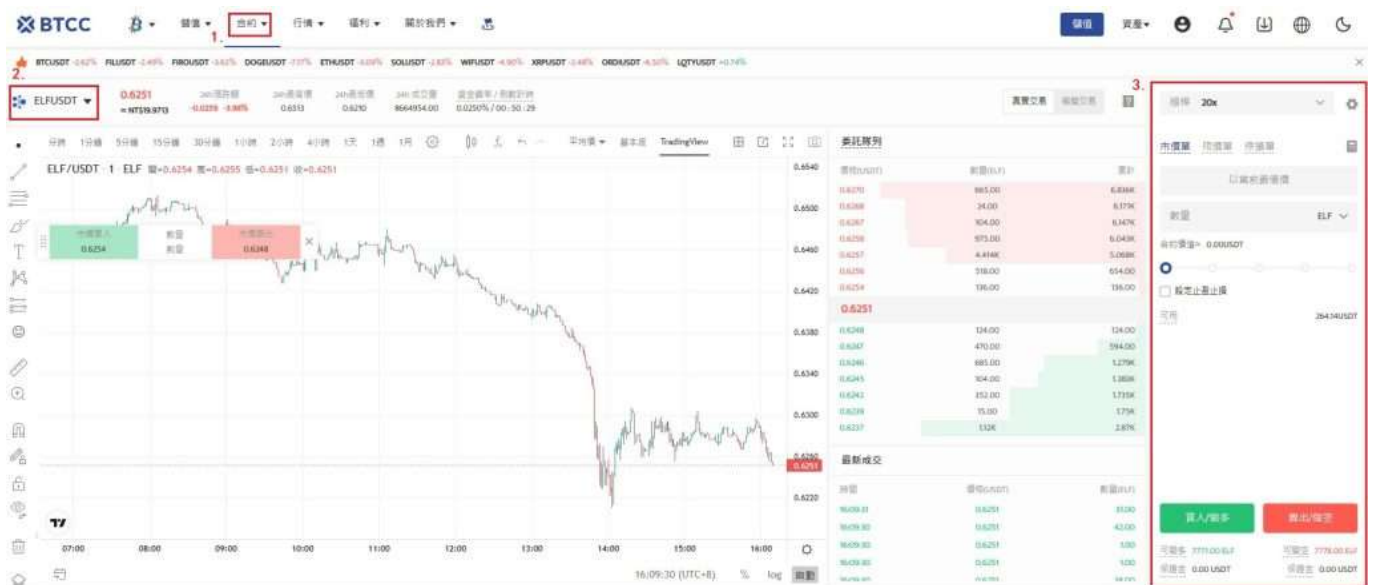

您也可以直接點擊下方按鈕直接進入 ELF 下單頁面。

[TRADE_PLUGIN]ELFUSDT,ELFUSDT[/TRADE_PLUGIN]

step 3: 選擇「市單價」、「限單價」或「停損單」。

- 市價單：是指以當前最優價進行成交
- 限價單：是優於市價的委托單。當您指定以低於市價進行買入，或者高於市價進行賣出，採用該掛