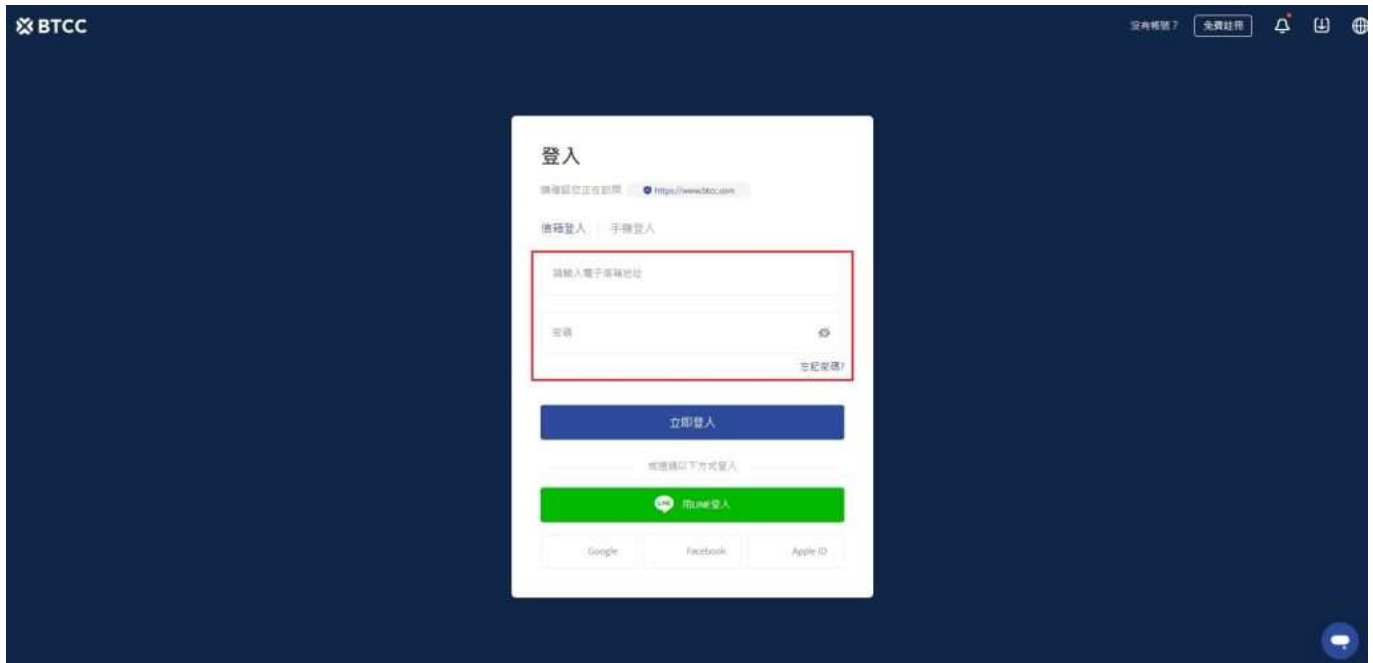

BTCC 目前正火熱開啟註冊優惠活動，註冊後即可獲得 10 USDT 贈金，再加入官方 LINE 參加活動可獲得額外 10 USDT 贈金。

點擊以下連結即可快速進行註冊：

》》》 [快速註冊 BTCC，入金享VIP的權利](#)

》》》 [2023年幣安、MAX、BTCC虛擬貨幣開戶教學](#)

BTCC 支援台幣、加密貨幣入金，具體入金過程請參考：

》》》 [2023 BTCC 最全入金教學](#)

新用戶註冊儲值&交易限定福利正在舉行，贈金最高 **10,055 USDT!** 註冊後可在活動中心參與。